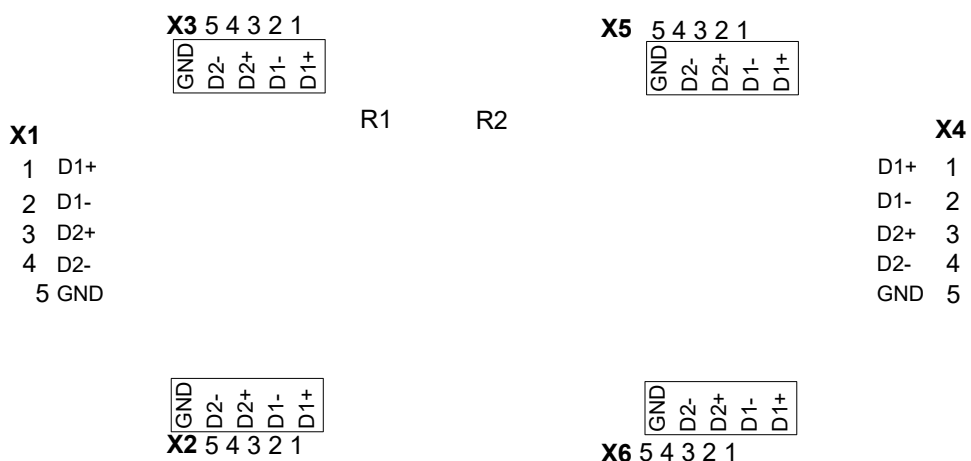

# ПРИЛОЖЕНИЕ

Принципиальная схема

Рис. 1. Схема принципиальная ПР-6СР

Рис. 2. Габаритные и установочные размеры ПР-6СР IP65